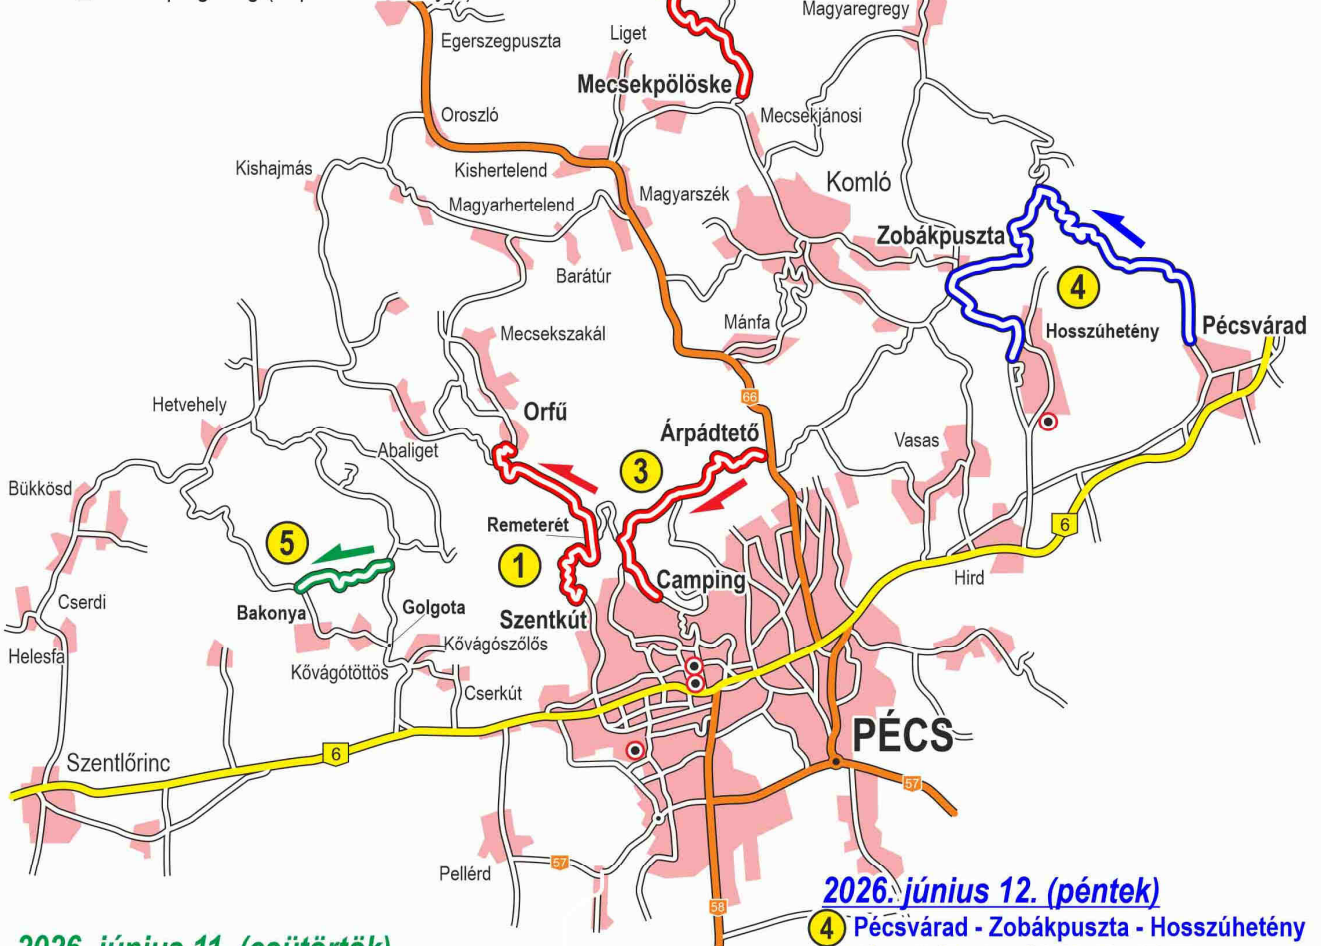

2026. június 13. (szombat)

1 Szentkút - Remeterét - Orfű

05:30 - 19:00

- Zárás_1: Pécs-Szentkút, parkoló bejárat
- Zárás_2: Remeterét, Lapisi út elág.
- Zárás_3: Rác Tanya bejárat, Orfű-Lipócz
- Zárás_4: Remeterét, Lapisi út elág.
- Zárás_5: Orfű, bejárat tábla (déli oldal)

2 Alsómocsolád - Kisvaszar - Mecsekpölöske elág.

6:30 - 20:00

- Zárás_1: Alsómocsolád erdészeti út (vasúti rakodó)
- Zárás_2: Kisvaszar, templom elág.
- Zárás_2: Mecsekpölöskei elág.

3 Árpádtető - Lapis - Camping

7:00 - 19:30

- Zárás_1: Árpádtető - 66-os út elág.
- Zárás_2: Lapisi elág
- Zárás_3: Camping elág (Lapisi u - Bárány u)

**Útlezárások
Road closures**

2026. június 11. (csütörtök)

5 Golgota (lovarda) - Bakonya erdészház

8:30 - 19:30

- Zárás_1: Tótvár lovaspanzió bejárata
- Zárás_2: Bakonya erdészház (elág.)

2026. június 12. (péntek)

4 Pécsvárad - Zobákpusztá - Hosszúhetény

(erdészeti út + közút) 13:30 - 21:00

- Zárás_1: Pécsvárad, református templom
- Zárás_2: Márévára elág. (Betyár pihenő)
- Zárás_3: Zobákpusztá, M.egregyi delta (elág)
- Zárás_4: Hosszúhetény, elkerülő-Vasút u. elág.