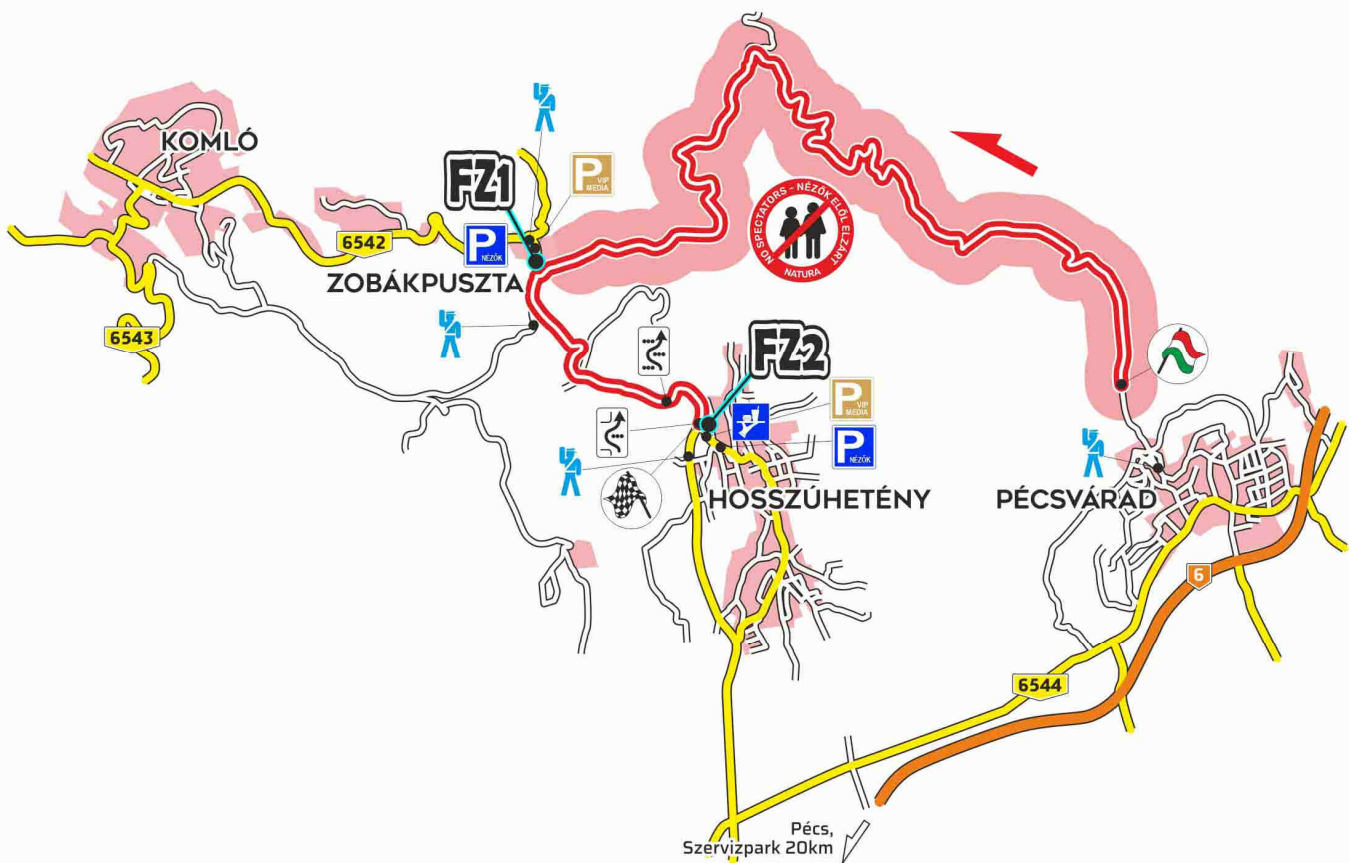

Pécsvárad-Hosszúhetény

aszfalt - 15,98km

FZ=FunZone

	péntek
ORB	Gy1 15:37
HIS	Gy1 16:52
ORB	Gy2 18:09
HIS	Gy2 19:24

0 1km 5km

FIGYELEM!

A SZAKASZ ELSŐ RÉSZÉNEZŐK ELŐL ELZÁRT!

KIEMELTEN VÉDETT TERMÉSZETI TERÜLET.

Köszönjük a rajongók megértését és együttműködését!

Szentkút - Orfű

aszfalt - 8,4km

FZ=FunZone

szombat

ORB	Gy3	7:56
HIS	Gy3	9:11
R2	Gy1	~10:11
ORB	Gy6	11:26
HIS	Gy6	12:41
R2	Gy4	~13:41
ORB	Gy9	14:56
HIS	Gy9	16:11
R2	Gy7	~17:11