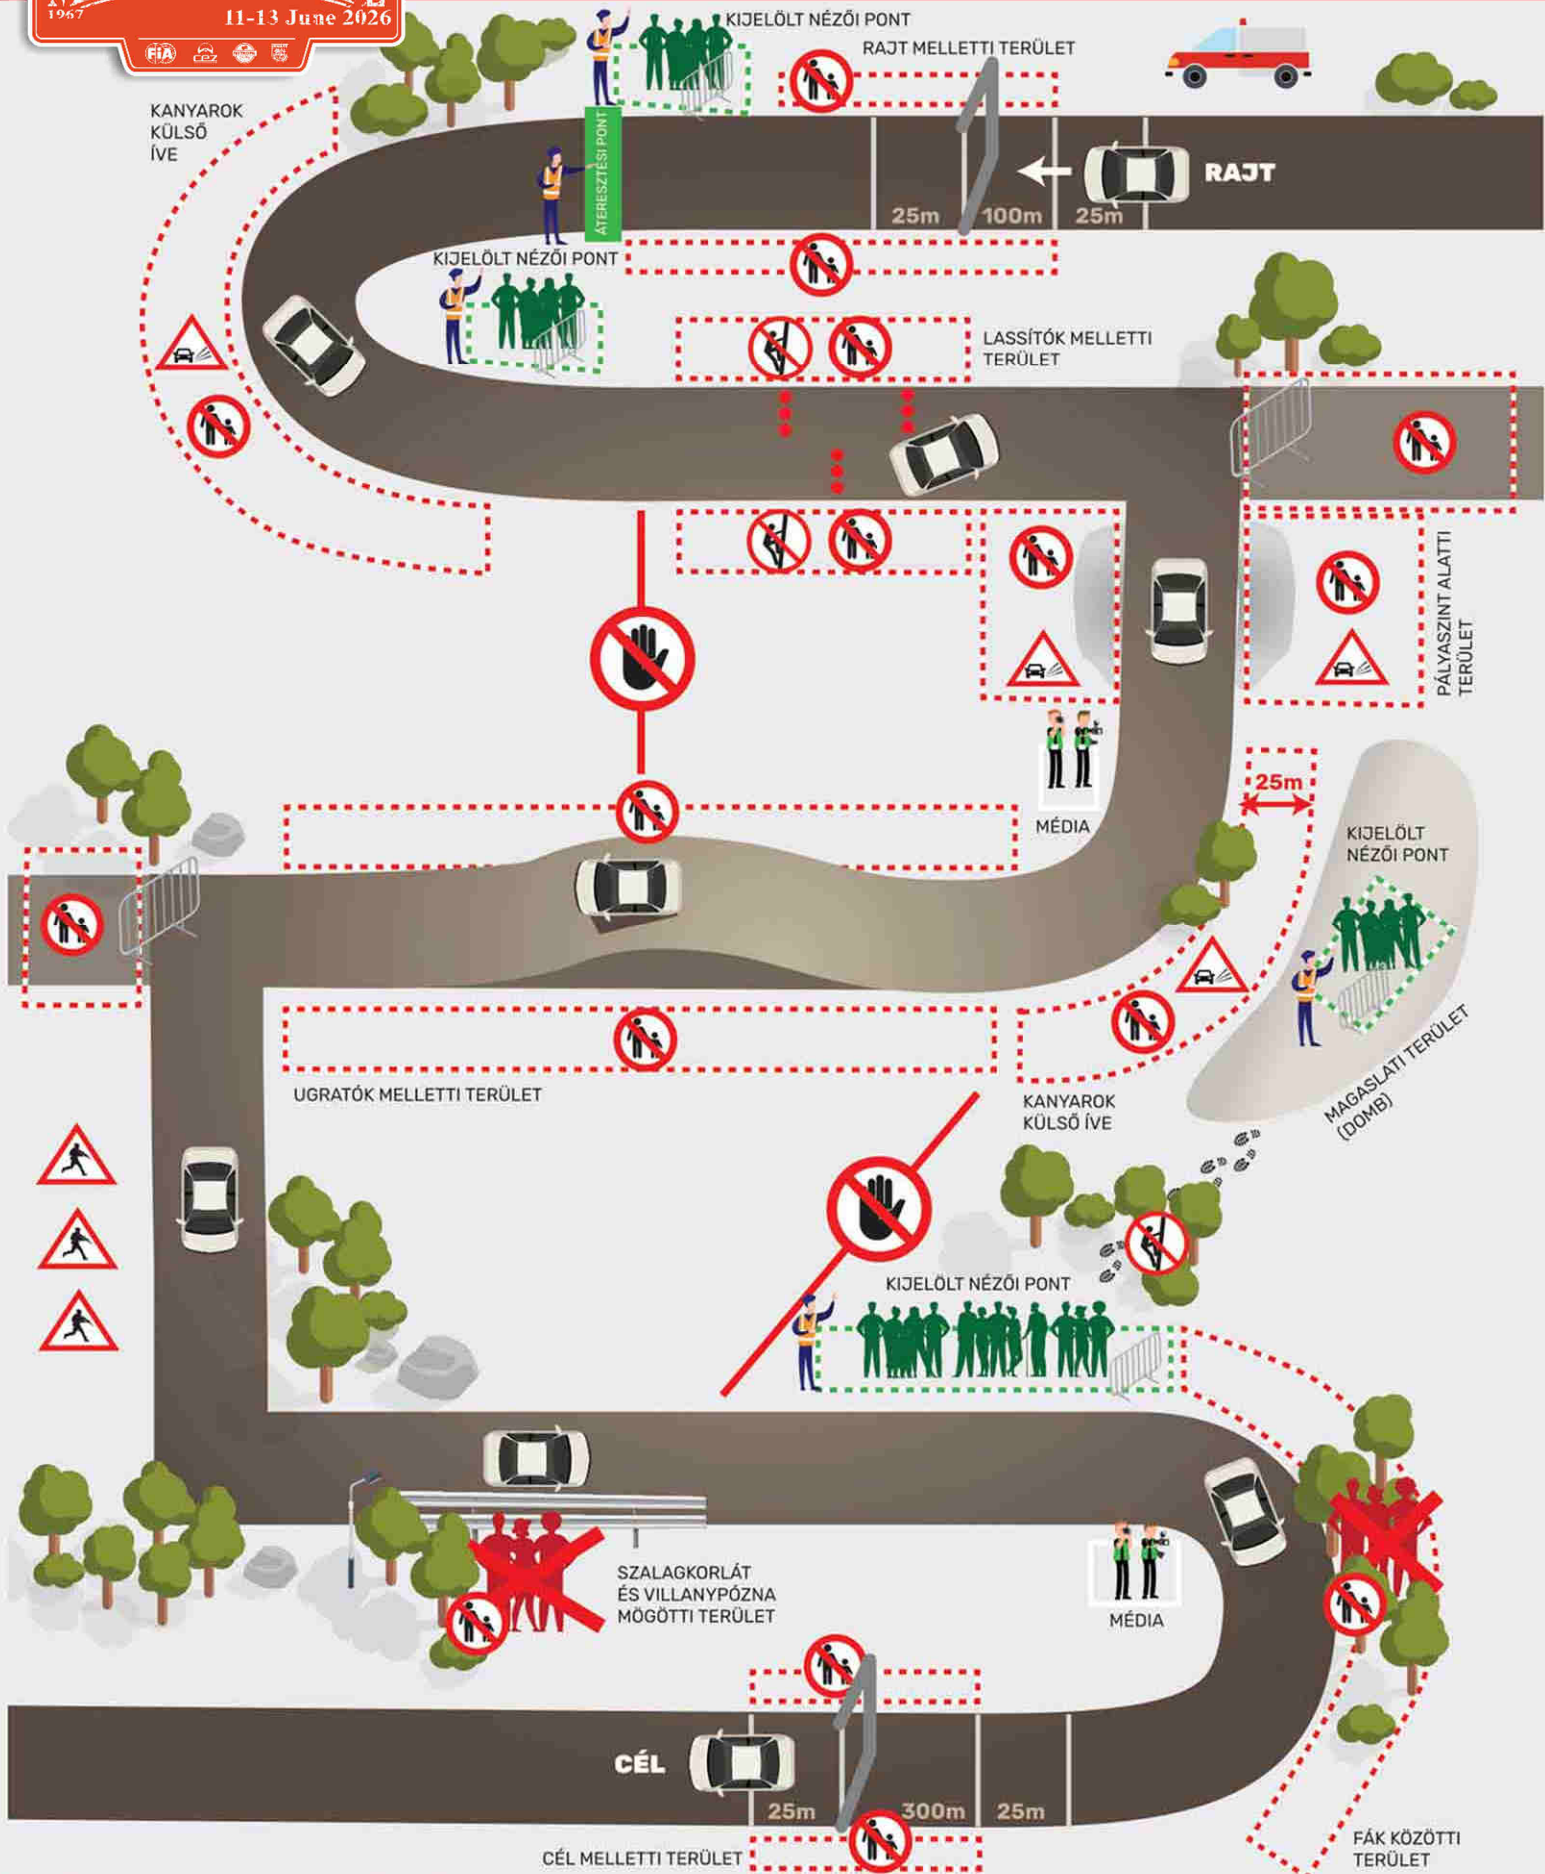

AZ ELSŐ AUTÓ RAJTJA ELŐTT 30 PERCCSEL FOGLALD EL A NÉZŐI PONTON, UTÁNA A PÁLYÁRA LÉPNI TILOS!

- NÉZŐK ELŐL ELZÁRT TERÜLET
- ITT TARTÓZKODNI TILOS, ÉLETVESZÉLYESI
- KÖFELVERŐDÉS
- FELMÁSZNI TILOS!
- KATONAI TERÜLET BELÉPNI ÉLETVESZÉLYESI
- SPORTBÍRÓ

2026. június 13. (szombat)

1 Szentkút - Remeterét - Orfű

05:30 - 19:00

- Zárás_1: Pécs-Szentkút, parkoló bejárat
- Zárás_2: Remeterét, Lapisi út elág.
- Zárás_3: Rác Tanya bejárat, Orfű-Lipócz
- Zárás_4: Remeterét, Lapisi út elág.
- Zárás_5: Orfű, bejárat tábla (déli oldal)

8:30 - 19:30

- Zárás_1: Tótvár lovaspanzió bejárata
- Zárás_2: Bakonya erdészház (elág.)

2026. június 12. (péntek)

4 Pécsvárad - Zobákpusztá - Hosszúhetény

(erdészeti út + közút) 13:30 - 21:00

- Zárás_1: Pécsvárad, református templom
- Zárás_2: Márévára elág. (Betyár pihenő)
- Zárás_3: Zobákpusztá, M.egregyi delta (elág)
- Zárás_4: Hosszúhetény, elkerülő-Vasút u. elág.

A Mecsek Rallye közel 60 éve meghatározó eleme Közép-Európa és Magyarország autósportjának, valamint Pécs és a pécsi régió életének. A versenyt évente mindössze egy alkalommal rendezik meg, erre idén 2026. június 11–13. között kerül sor. Az esemény biztonságos lebonyolításának alapvető feltétele, hogy a speciál szakaszokként kijelölt útszakaszok a verseny idejére teljes forgalom korlátozással lezárásra kerüljenek. Az 59. Mecsek Rallye alábbi táblázatban feltüntetett útlezárásaival kapcsolatban eselfelegetesen felmerülő kellemtelenségeket megértésüket kérjük, türelmüket pedig ezúton is köszönjük.