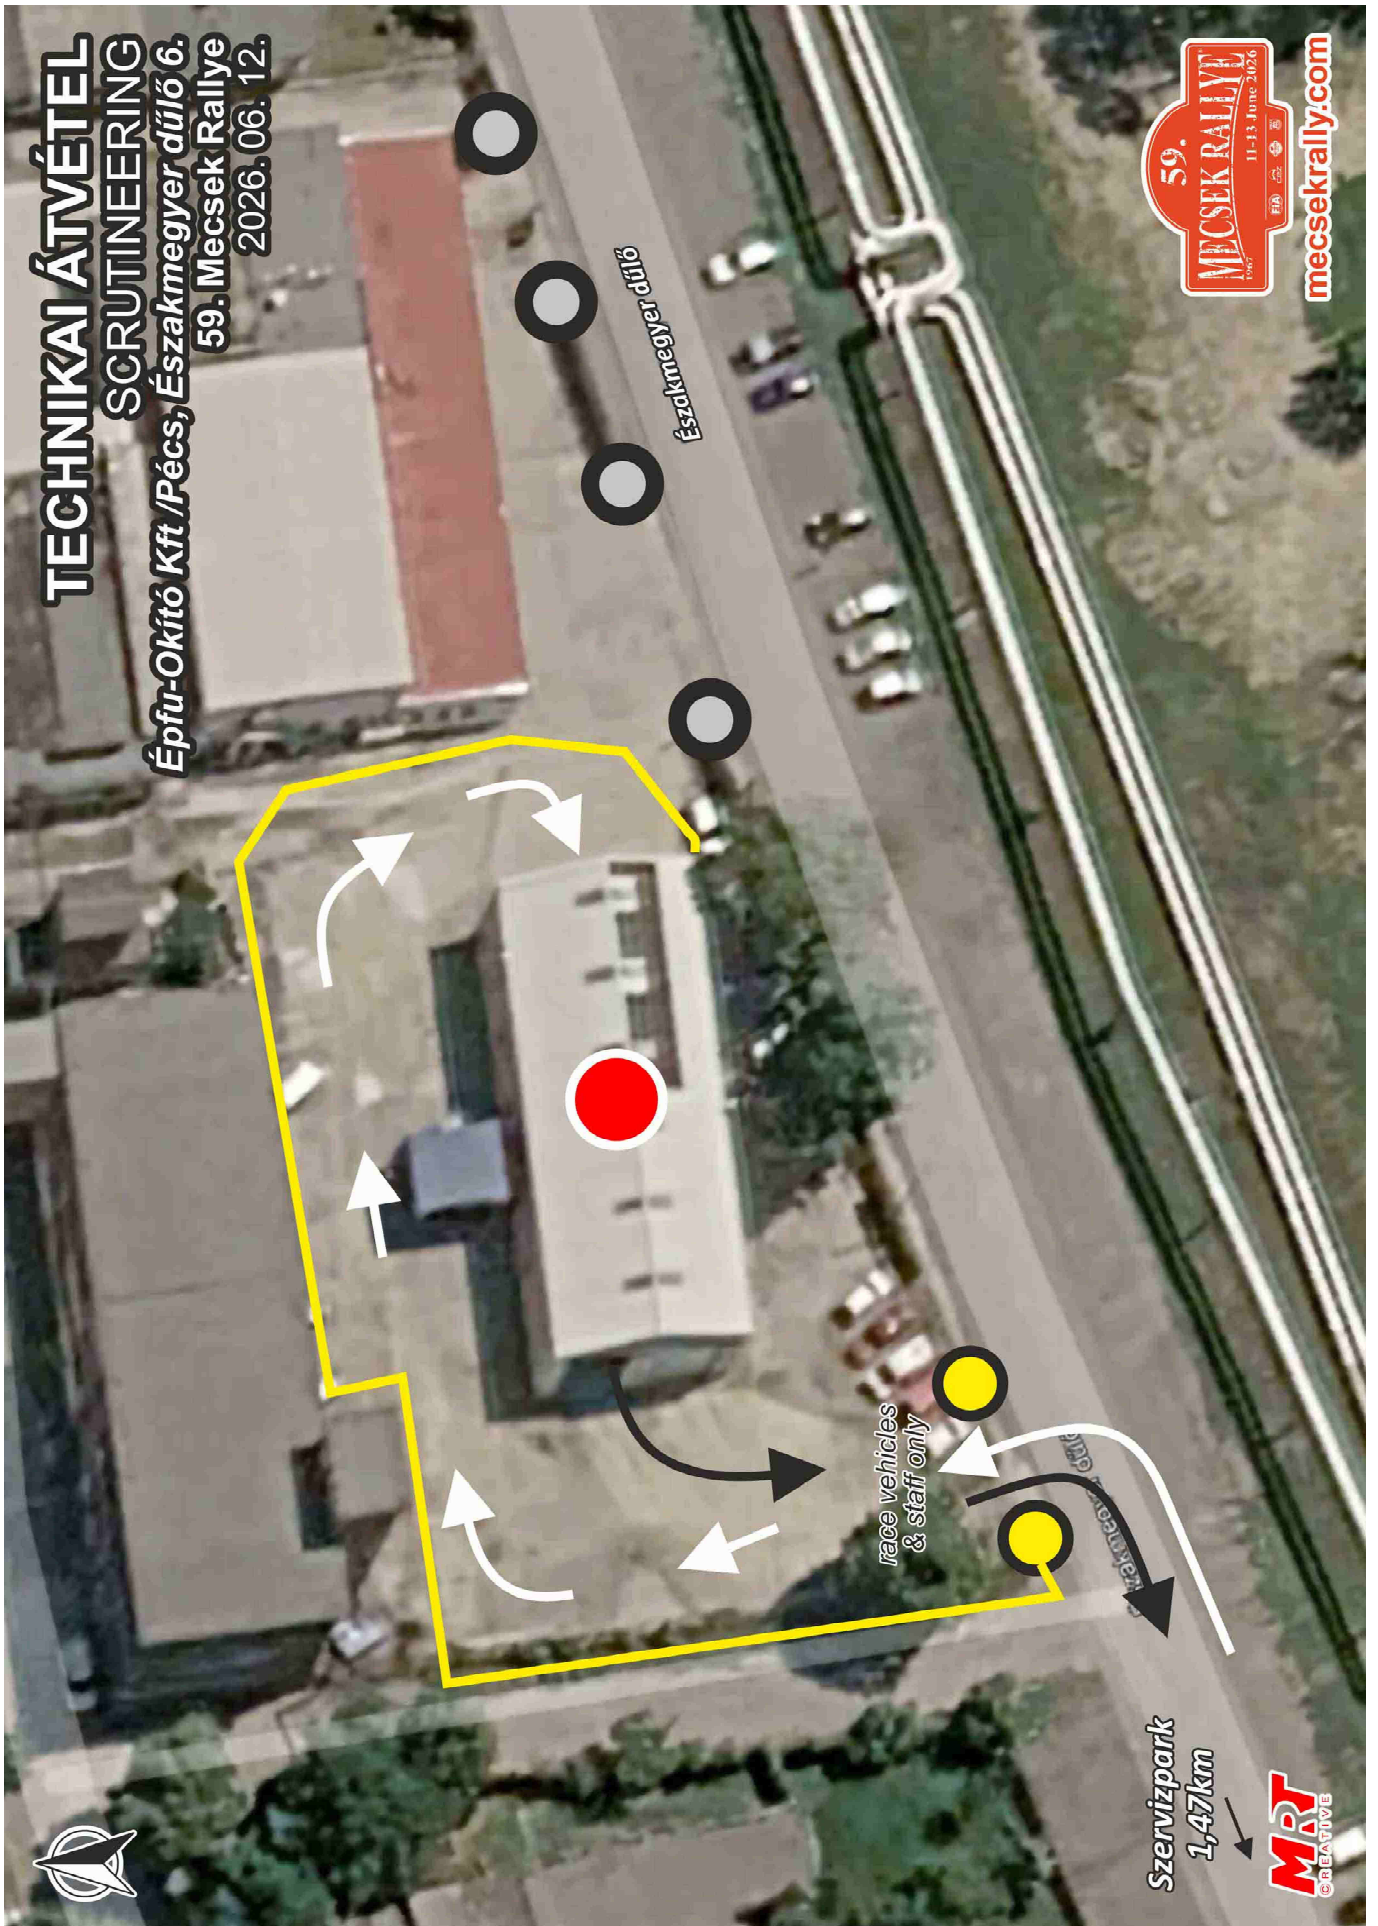

RALLY HQ + SERVICE PARK, VERSENYKÖZPONT + SZERVIZPARK
Expo Center külső parkoló (Pécs, Megyeri út 72.)

servicepark

HQ

MRT CREATIVE

ÉJSZAKAI GYÜJTŐ - PARC FERMÉ

OVERNIGHT REGROUP - PARC FERMÉ

Centrum parkoló / Nagy L. király u., Pécs

59. Mecsek Rallye

2026. 06. 12-13.

Ajcsy-Zsilinszky u.

Car park

TC out

TC in

Parc Fermé

Nagy L. király út / 6.sz. főút