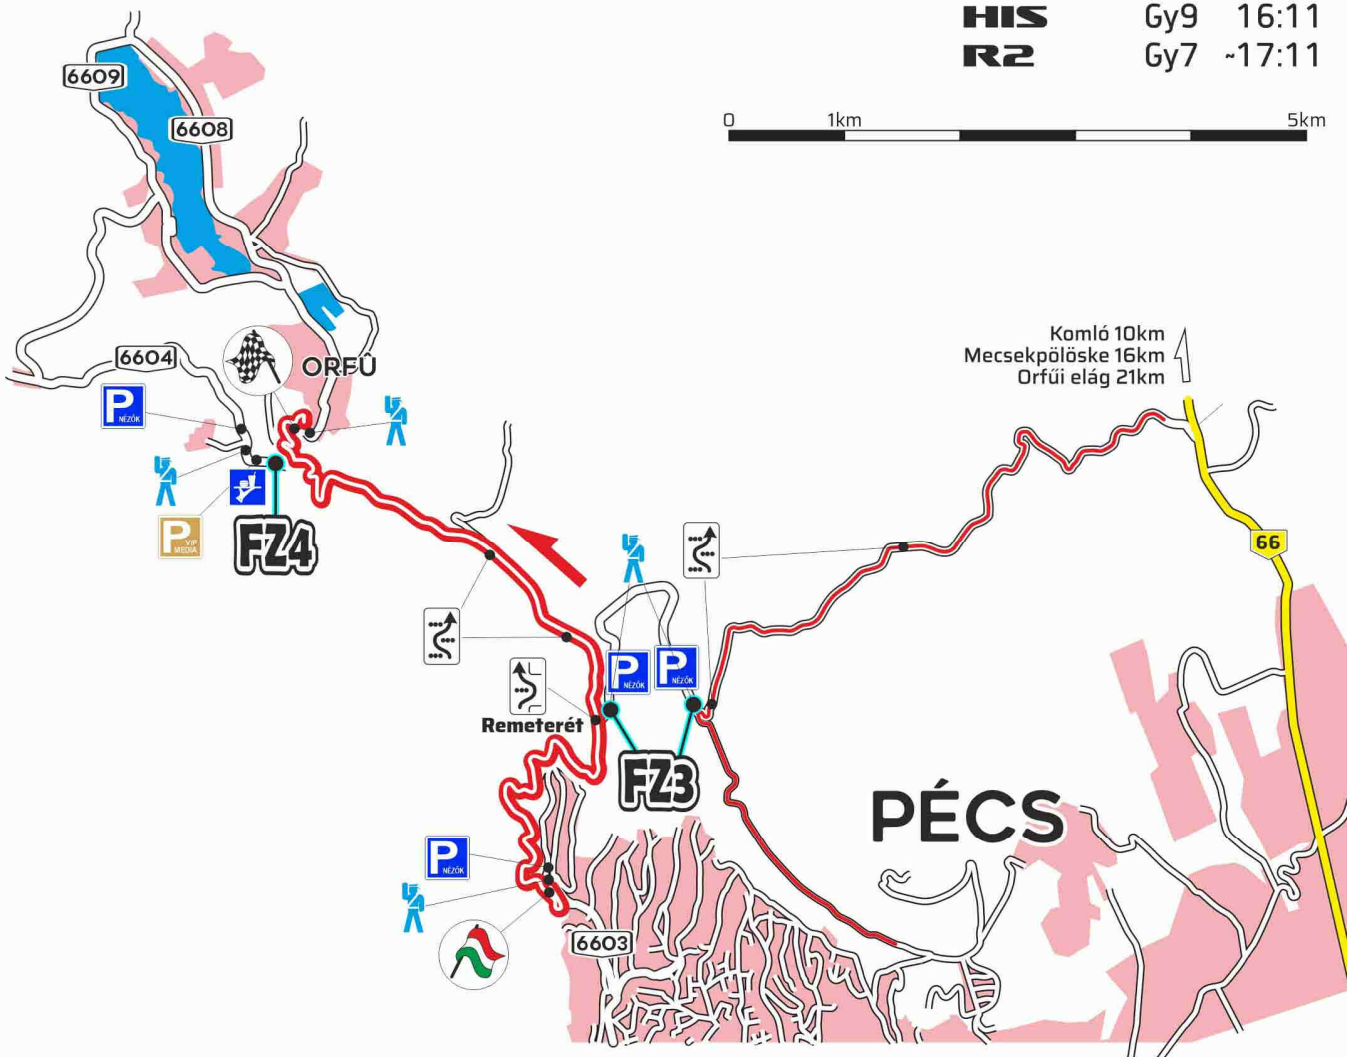

Köszönjük a rajongók megértését és együttműködését!

Szentkút - Orfű

aszfalt - 8,4km

FZ=FunZone

szombat

ORB	Gy3	7:56
HIS	Gy3	9:11
R2	Gy1	~10:11
ORB	Gy6	11:26
HIS	Gy6	12:41
R2	Gy4	~13:41
ORB	Gy9	14:56
HIS	Gy9	16:11
R2	Gy7	~17:11

Alsómocsolád - Mecsekpölöske elág.

szombat

aszfalt - 14,20km

FZ=FunZone

ORB

Gy2 9:51

HIS

Gy2 ~11:16