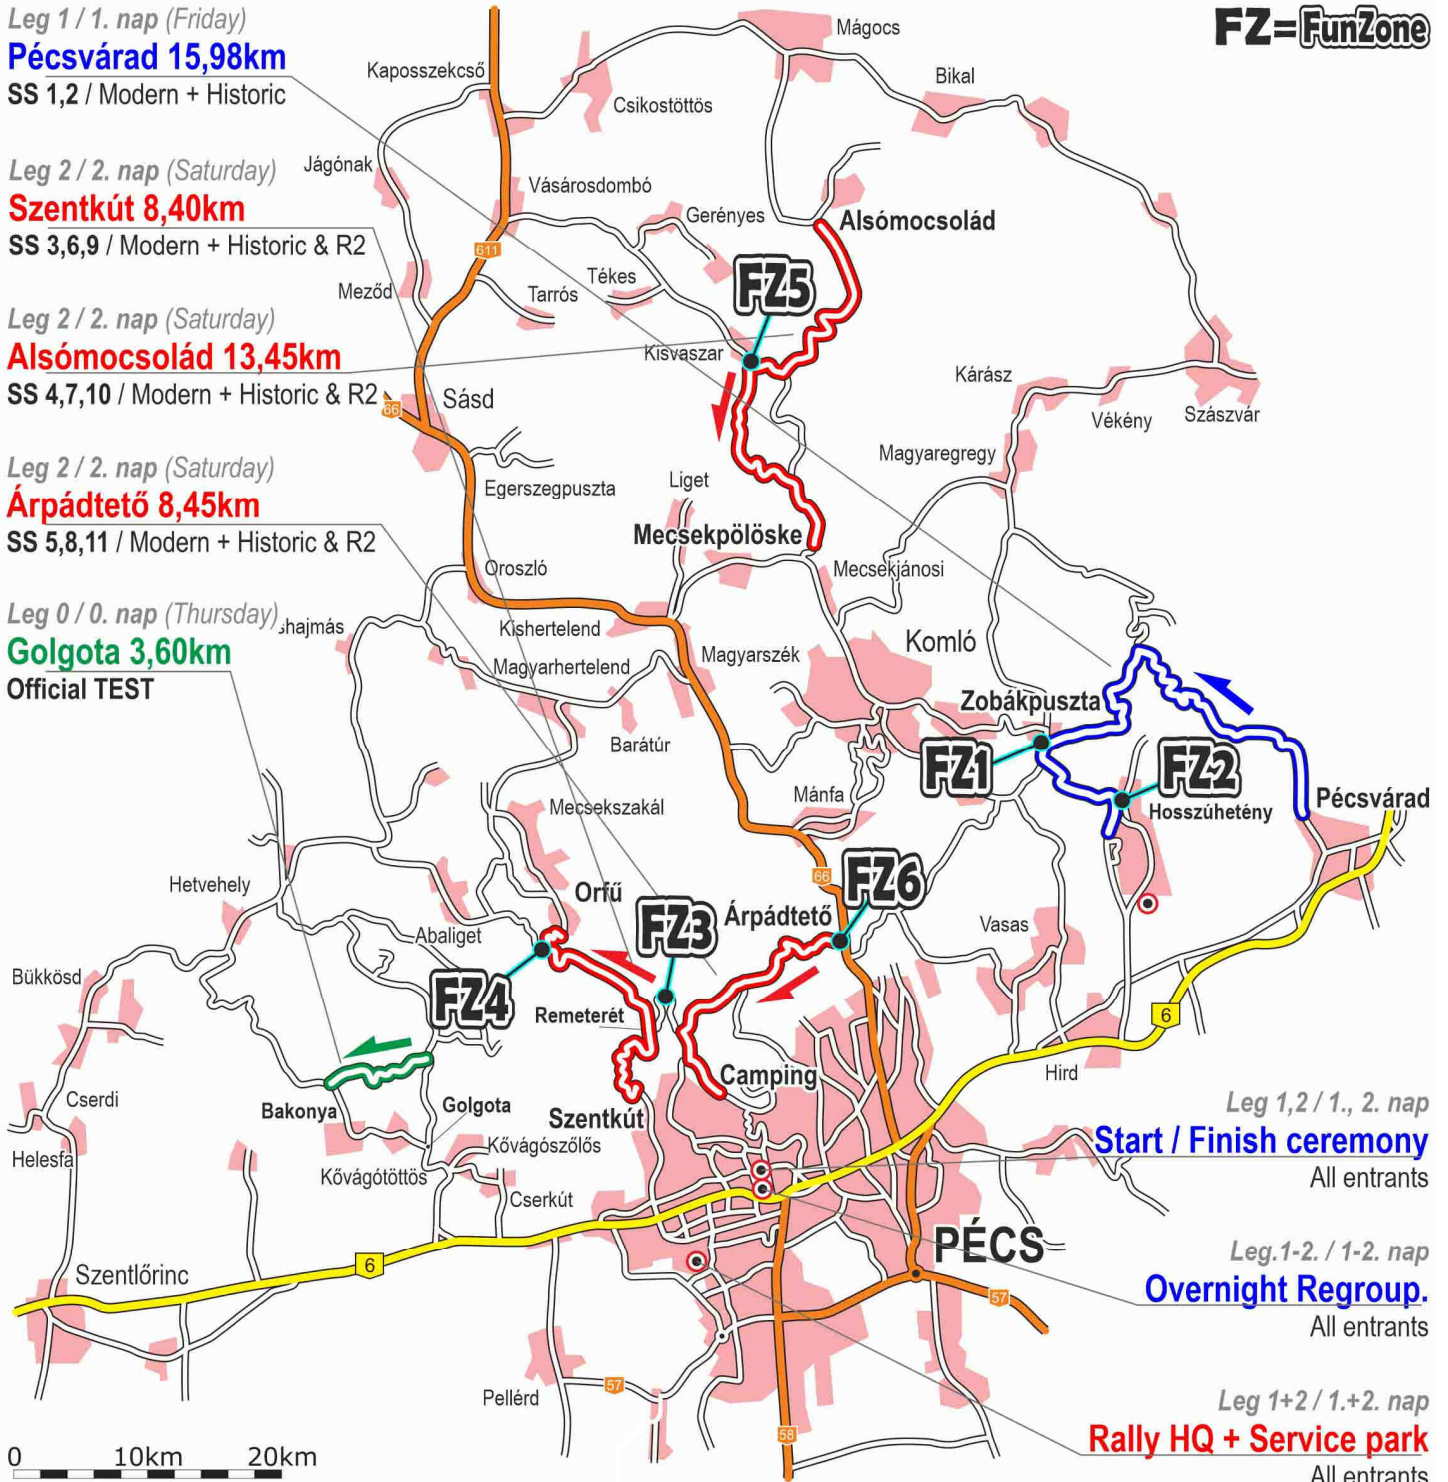

A Mecsek Rallye közel 60 éve meghatározó eleme Közép-Európa és Magyarország autósportjának, valamint Pécs és a pécsi régió életének. A versenyt évente mindössze egy alkalommal rendezik meg, erre idén 2026. június 11–13. között kerül sor. Az esemény biztonságos lebonyolításának alapvető feltétele, hogy a speciál szakaszokként kijelölt útszakaszok a verseny idejére teljes forgalom korlátozással lezárásra kerüljenek. Az 59. Mecsek Rallye alábbi táblázatban feltüntetett útlezárásaival kapcsolatban eselfelegetesen felmerülő kellemtelenségeket megértésüket kérjük, türelmüket pedig ezúton is köszönjük.

Leg 1 / 1. nap (Friday)
Pécsvárad 15,98km
 SS 1,2 / Modern + Historic

Leg 2 / 2. nap (Saturday)
Szentkút 8,40km
 SS 3,6,9 / Modern + Historic & R2

Leg 2 / 2. nap (Saturday)
Alsómocsolád 13,45km
 SS 4,7,10 / Modern + Historic & R2

Leg 2 / 2. nap (Saturday)
Árpádtető 8,45km
 SS 5,8,11 / Modern + Historic & R2

Leg 0 / 0. nap (Thursday)
Golgota 3,60km
 Official TEST

FZ=FunZone

Leg 1,2 / 1., 2. nap
Start / Finish ceremony
 All entrants