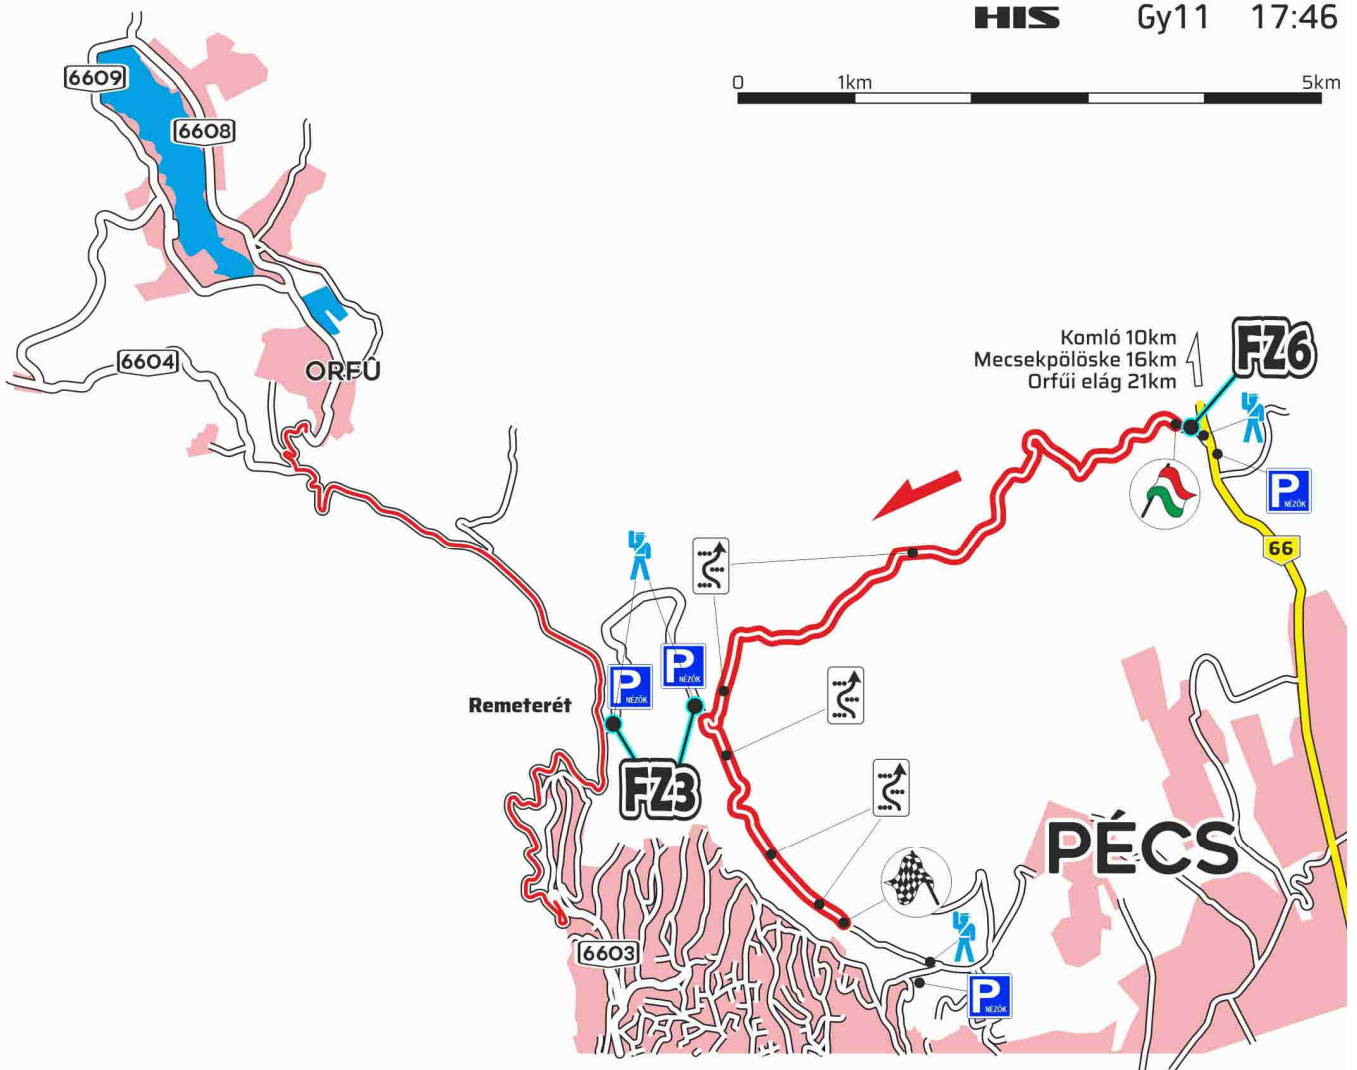

Alsómocsolád - Mecsekpölöske elág.

szombat

aszfalt - 14,20km

FZ=FunZone

ORB

Gy2 9:51

HIS

Gy2 ~11:16

ORB2

Gy2 12:16

ORB

Gy5 14:11

HIS

Gy5 ~15:36

ORB2

Gy5 16:36

Árpádtető - Camping

aszfalt - 8,45km

FZ=FunZone

szombat

ORB	Gy5	9:31
HIS	Gy5	10:46
R2	Gy3	~11:46
ORB	Gy8	13:01
HIS	Gy8	14:16
R2	Gy6	~15:16
ORB	Gy11	16:31
HIS	Gy11	17:46

Kapcsolj rá Pécsre!

Kövess minket a közösségi média felületeken: