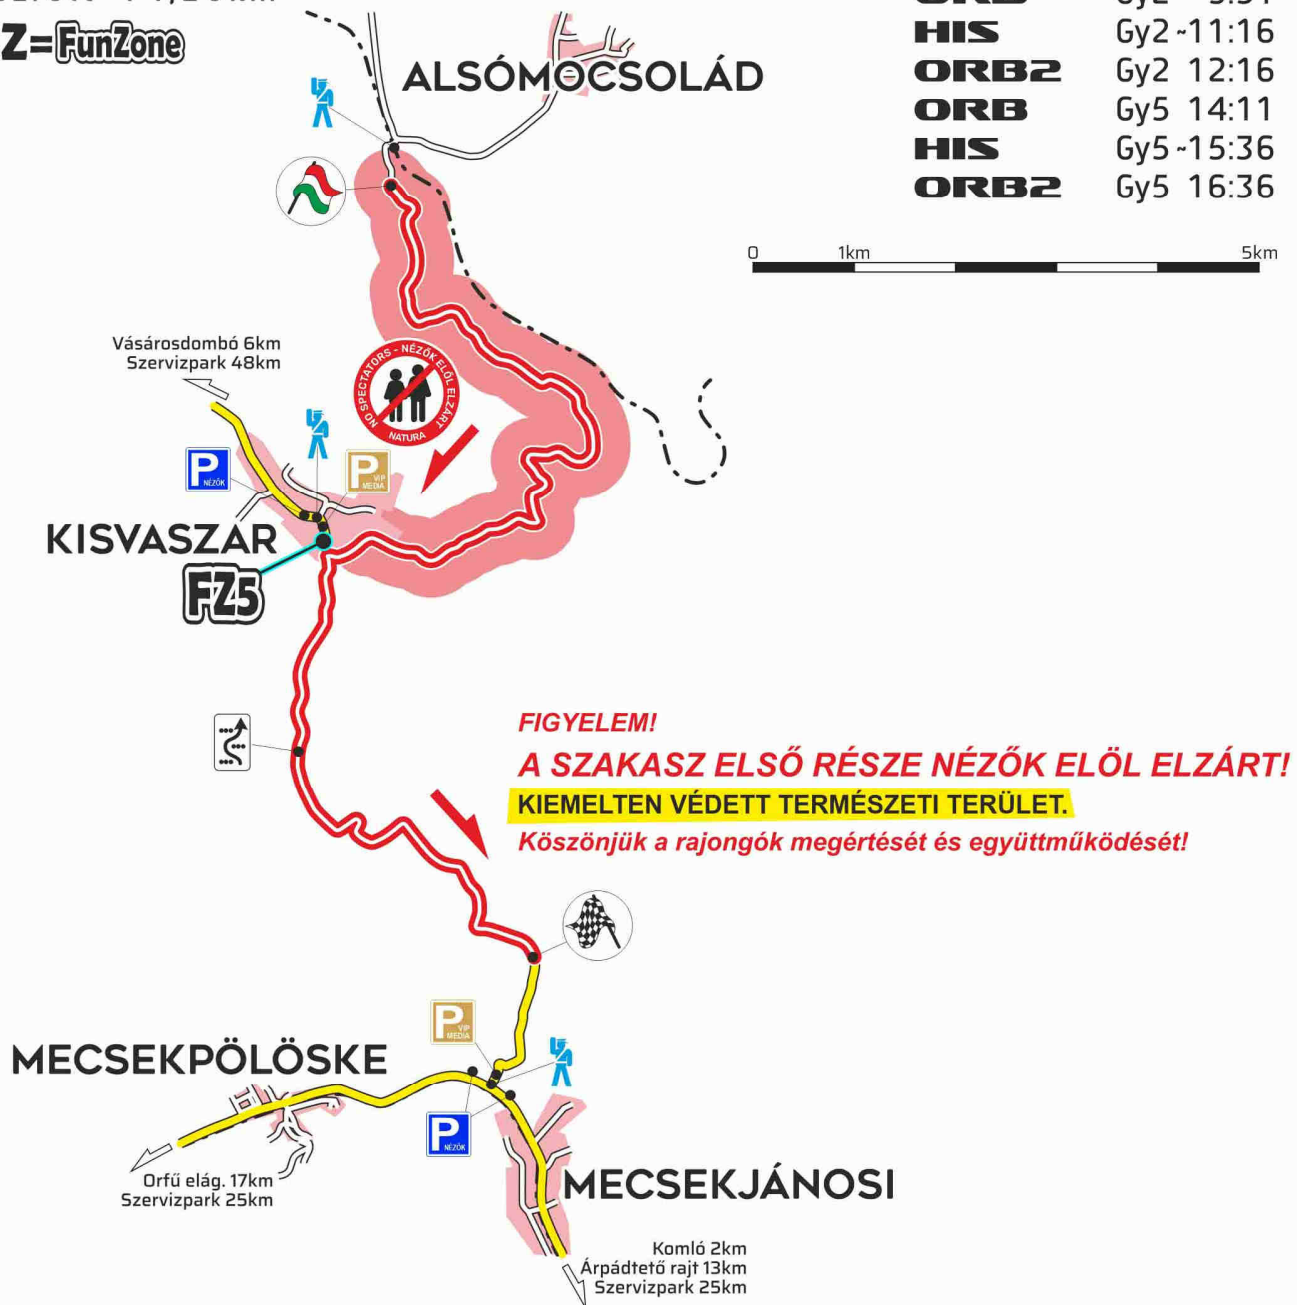

Alsómocsolád - Mecsekpölöske elág.

szombat

aszfalt - 14,20km

FZ=FunZone

ORB

Gy2 9:51

HIS

Gy2 ~11:16

ORB2

Gy2 12:16

ORB

Gy5 14:11

HIS

Gy5 ~15:36

ORB2

Gy5 16:36

Árpádtető - Camping

aszfalt - 8,45km

FZ=FunZone

szombat

ORB	Gy5	9:31
HIS	Gy5	10:46
R2	Gy3	~11:46
ORB	Gy8	13:01
HIS	Gy8	14:16
R2	Gy6	~15:16
ORB	Gy11	16:31
HIS	Gy11	17:46

Kapcsolj rá Pécsre!

Kövess minket a közösségi média felületeken: