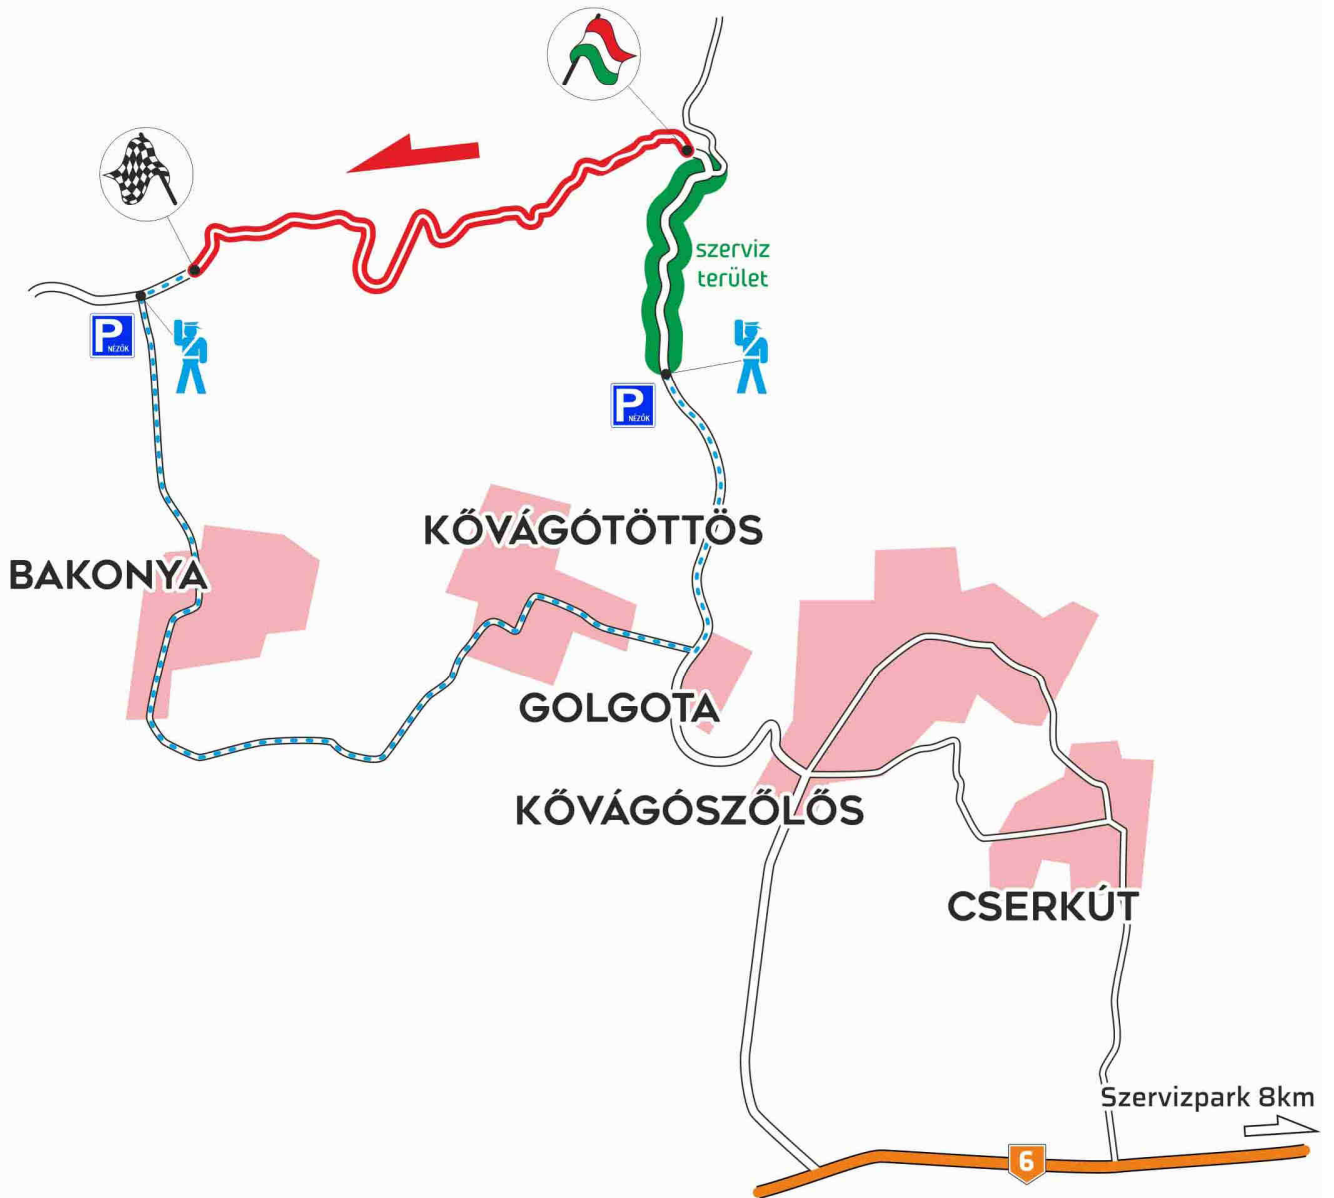

6

Nagy L. király út / 6.sz. főút

© 2022 CREATIVE
Image © 2022 Maxar Technologies

40 m

Hivatalos teszt - Bakonya

aszfalt - 3,60km

csütörtök

15:00-19:00

Köszönjük a rajongók megértését és együttműködését!

Szentkút - Orfű

aszfalt - 8,4km

FZ=FunZone

szombat

ORB	Gy3	7:56
HIS	Gy3	9:11
R2	Gy1	~10:11
ORB	Gy6	11:26
HIS	Gy6	12:41
R2	Gy4	~13:41
ORB	Gy9	14:56
HIS	Gy9	16:11
R2	Gy7	~17:11